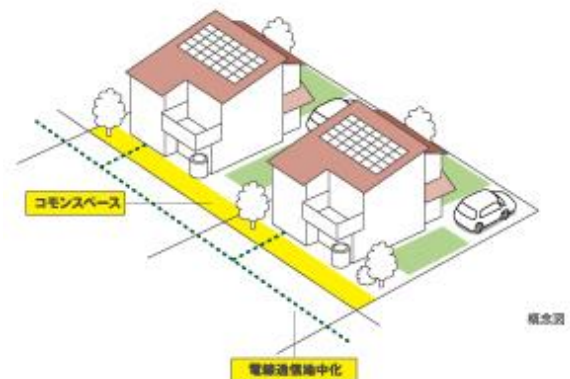

E-FOREST

つなぐ庭の街区 つどう庭の街区

つなぐ庭の街区

<緑化されたフットパス>

つどう庭の街区

<お絵かき広場と緑地>

「つなぐ庭」と「つどう庭」の住環境形成

01 地区計画

02 コモンスペース

02b 空が広く、美しい景観を生む
電線・通信地中化

03 フード＆グリーンで“つくる庭”

03b 美園タウンマネジメント協会と連携した
官民共同によるワークショップ